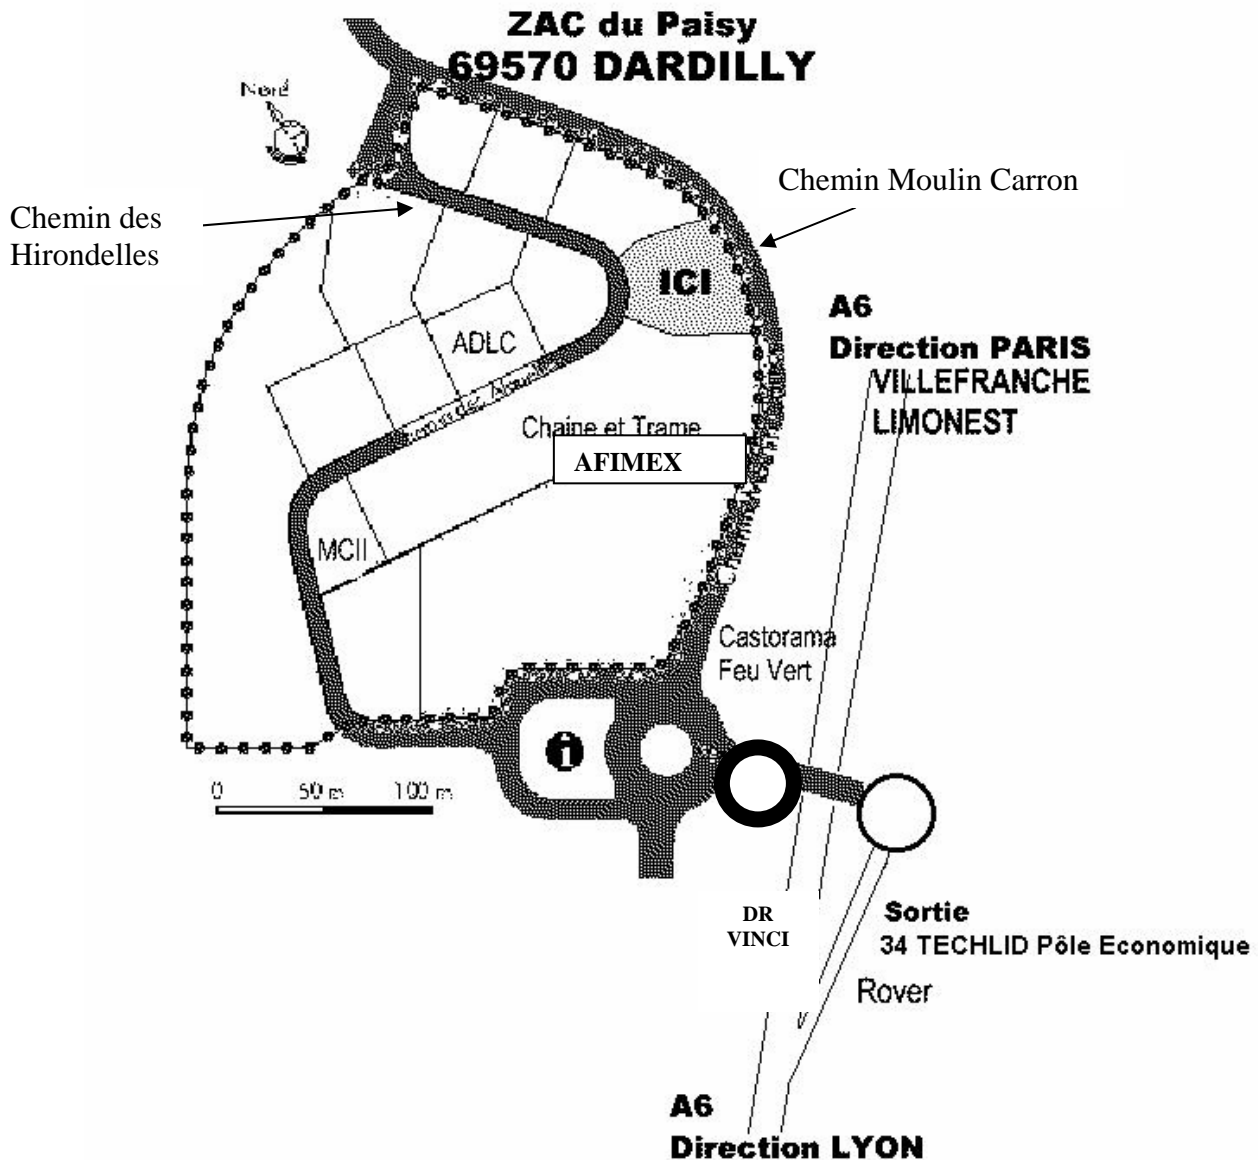

PLAN D'ACCES

ID RHONE-ALPES/GID

ZAC du Paisy
6 Chemin des Hirondelles
69570 DARDILLY
Téléphone : 04 78 64 50 50

A 15 Minutes au Nord de Lyon
Au bord de l'Autoroute A6
Sortie 34 TECHLID Pôle Economique